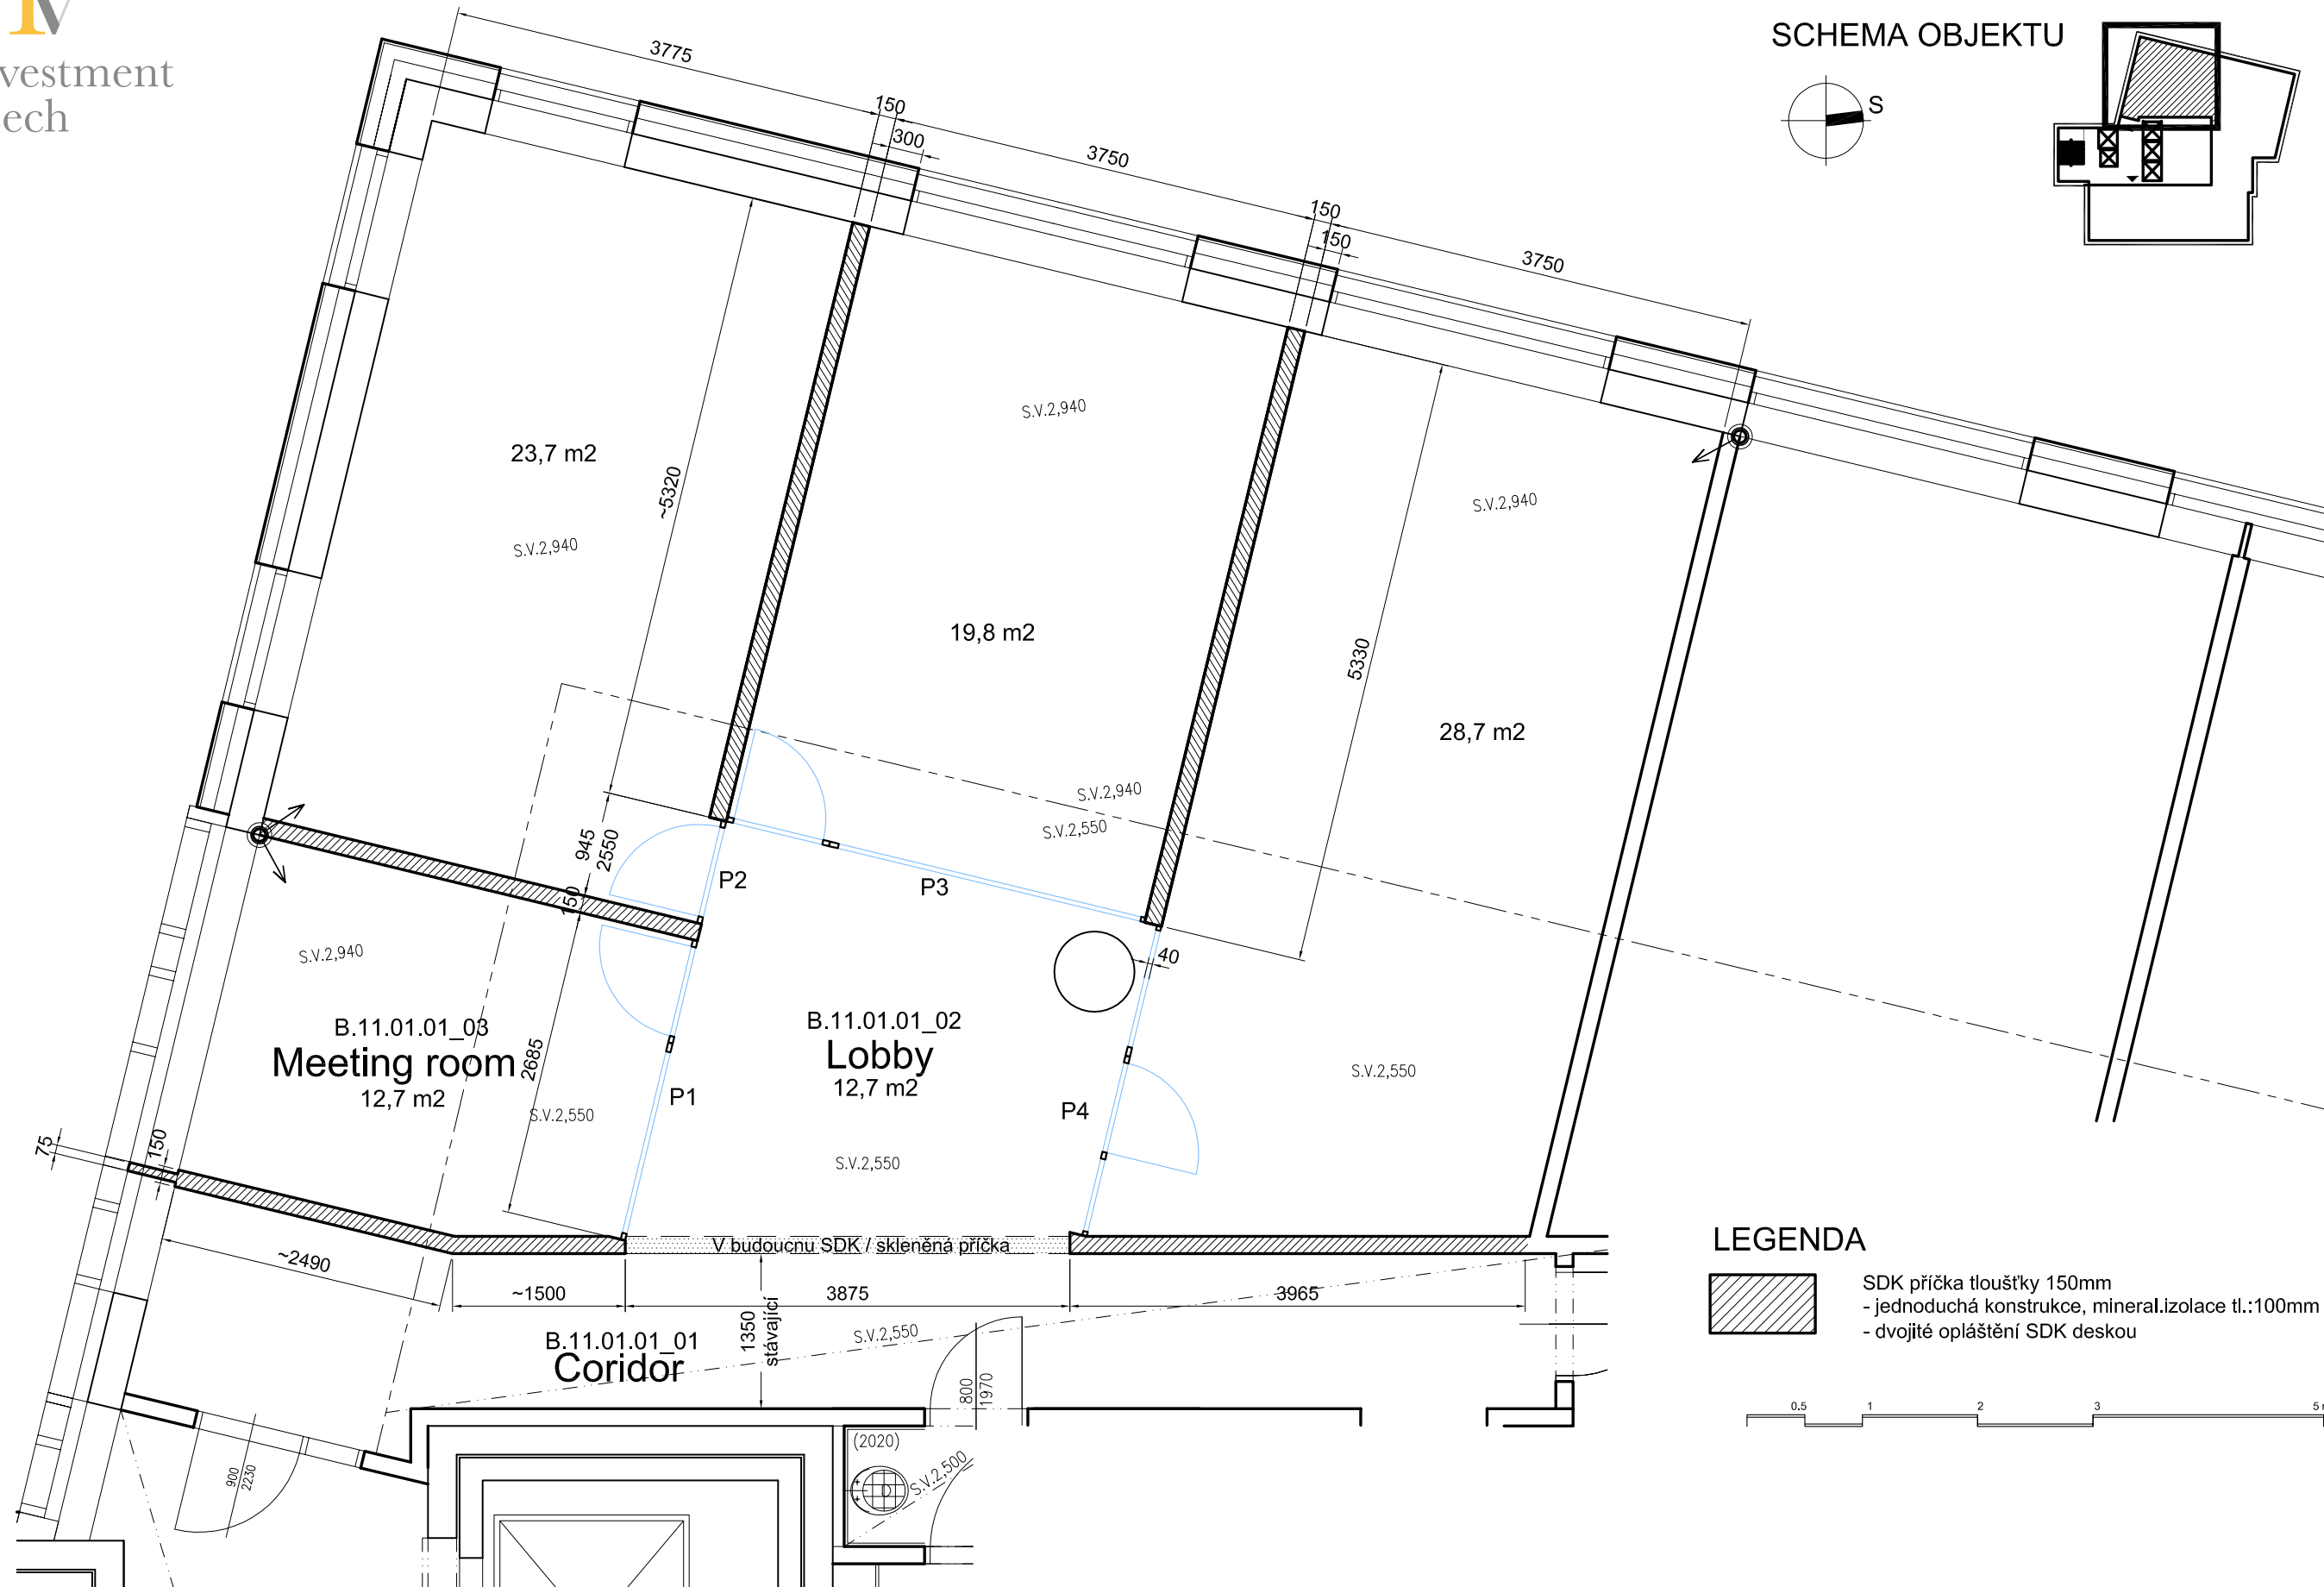

SCHEMA OBJEKTU

LEGENDA

- SDK přička tloušťky 150mm
- jednoduchá konstrukce, mineral.izolace tl.:100mm
- dvojitě opláštění SDK deskou